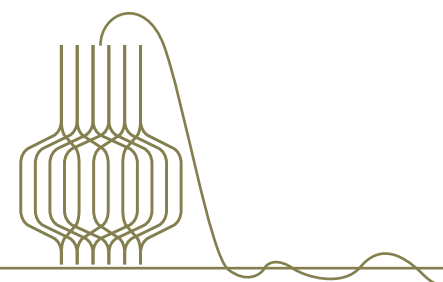

TJINKWE FRÅD I

A poser - A suspendre
Tabletop - Hanging

Ø 19 cm - H 30 cm

Ø 7.48 in - H 11.81 in

Collection INTERIORE
Modèle intermédiaire

INTERIORE Collection
Medium-size model

Bleu
Klein

Jaune
Curry