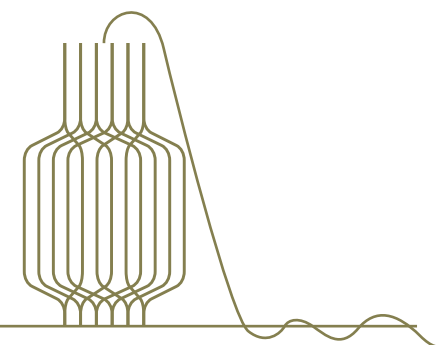

Vert
Colibri

Rouge
Fédora

Blanc
Neige

Noir de
Vigne

TJINKWE FRÅD II

A poser - A suspendre
Tabletop - Hanging

Ø 19 cm - H 39 cm

Ø 7.48 in - H 15.35 in