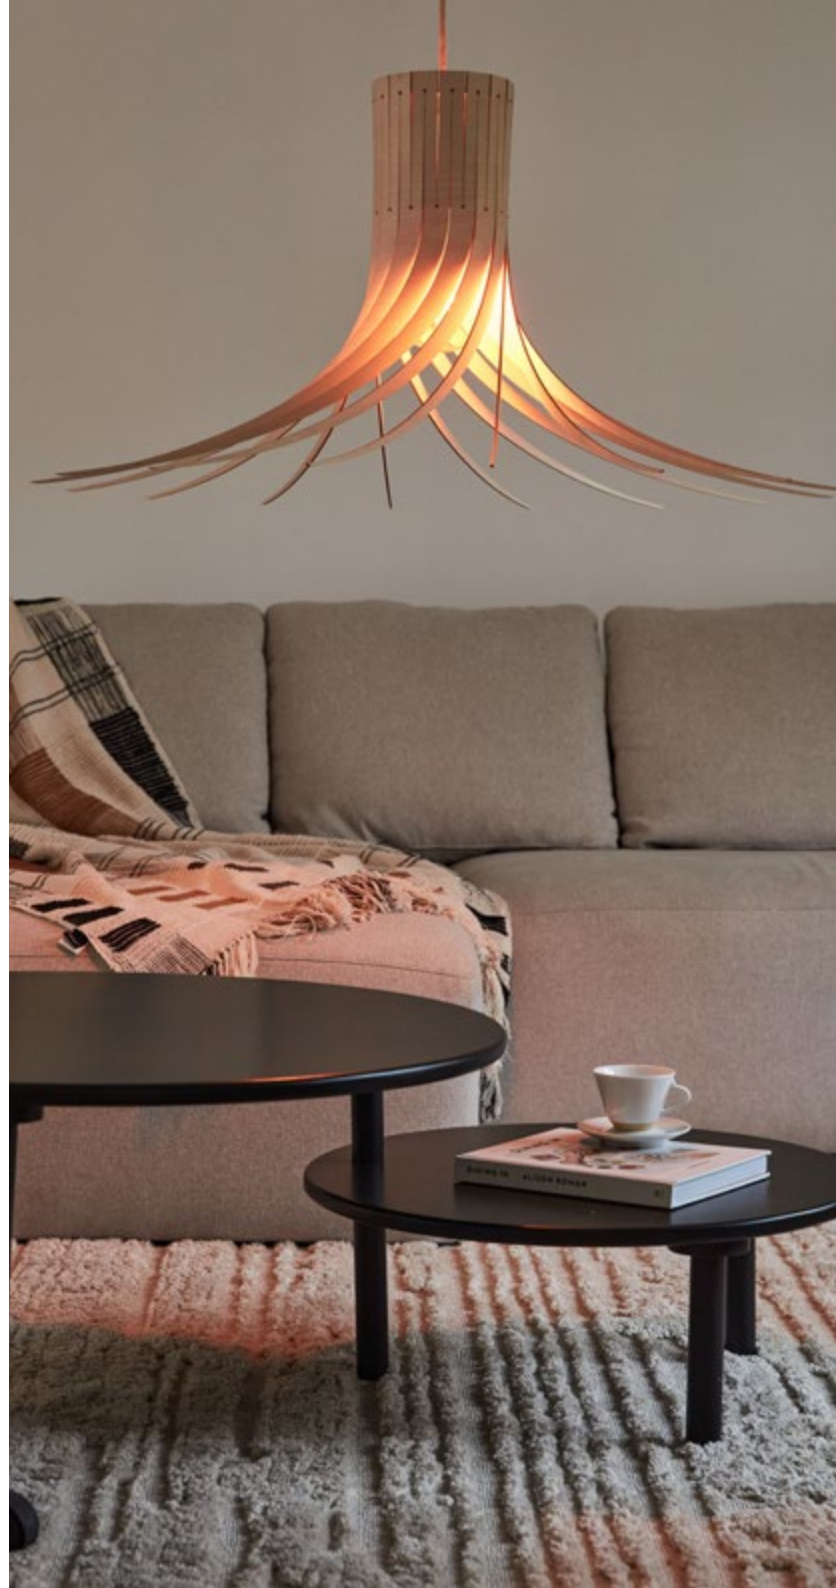

Bouleau : Naturel

Birch : Natural

E27 / Max 57W

Cable : 1.8m - 70.8 in

ROTÖND

A poser - A suspendre
Tabletop - Hanging

Ø 100 cm - H 47 cm

Ø 39.37 in - H 18.50 in