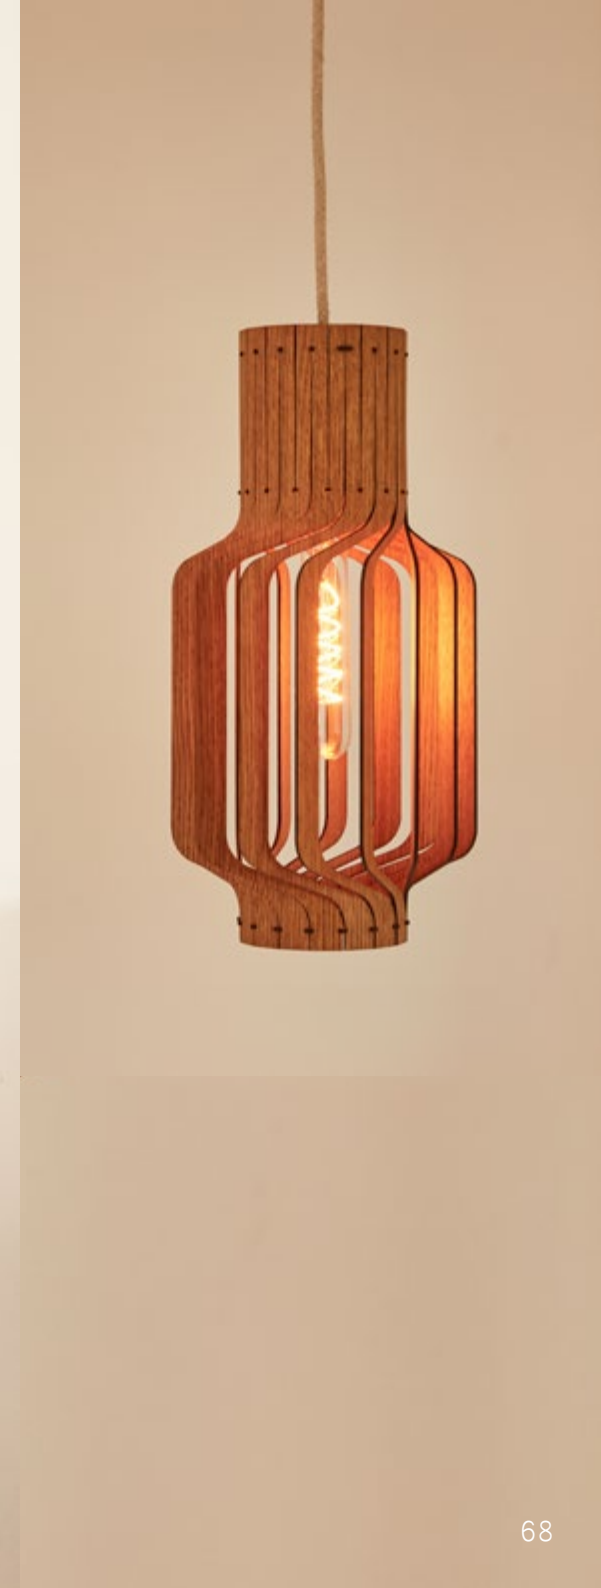

TJINKWE FRÅD II

A poser - A suspendre
Tabletop - Hanging

Ø 19 cm - H 39 cm

Ø 7.48 in - H 15.35 in

TJINKWE FRÅD II

Hanging - A suspendre

Ø 19 cm - H 39 cm

Ø 7.48 in - H 15.35 in