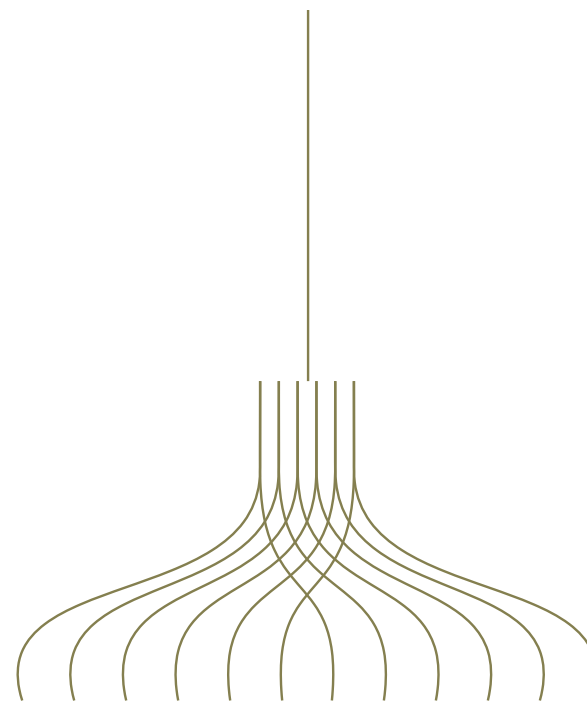

PÜNTAKAPANEL BK

A poser - Tabletop

Ø 22 cm - H 53 cm

Ø 8.66 in - H 20.86 in

Bouleau : Laqué noir extérieur

Birch : External black lacquered

E27 / Max 57W

Cable : 1.8m - 70.8 in