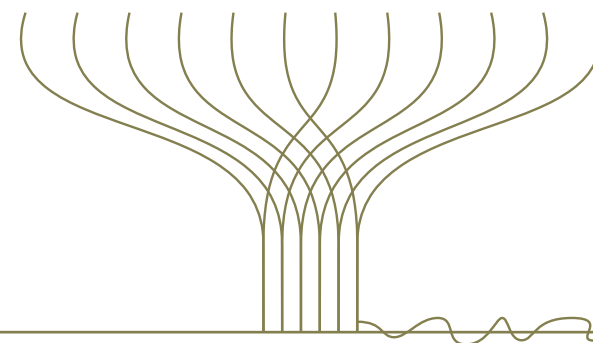

PÜNTAKAPANEL BK

A poser - Tabletop

Ø 22 cm - H 53 cm

Ø 8.66 in - H 20.86 in

Bouleau : Laqué noir extérieur

Birch : External black lacquered

E27 / Max 57W

Cable : 1.8m - 70.8 in