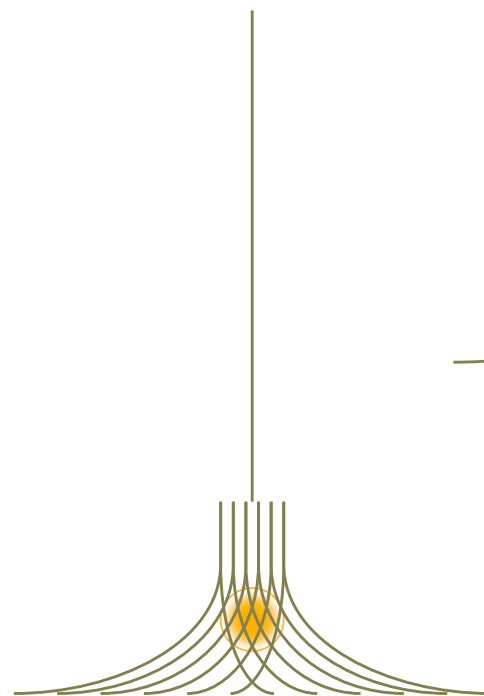

ROTÖND

A poser - Tabletop

Ø 100 cm - H 47 cm

Ø 39.37 in - H 18.50 in

Bouleau : Naturel

Birch : Natural

E27 / Max 57W

Cable : 1.8m - 70.8 in