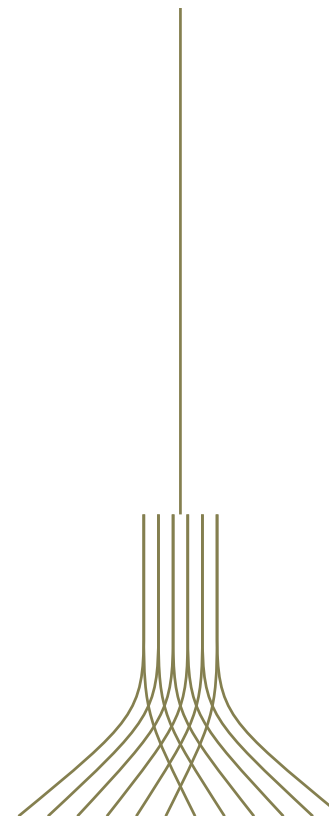

KÅPUTAFUNAT

A poser - A suspendre
Tabletop - Hanging

Ø 30 cm - H 39 cm

Ø 11.8 in - H 15.4 in

KÅPUTAFUNAT

Hanging - A suspendre

Ø 30 cm - H 39 cm

Ø 11.8 in - H 15.4 in

Bouleau : Naturel

Birch : Natural

E27 / Max 57W

Cable : 1 m - 39.4 in

KÅPUTAFUNAT

A poser - Tabletop

Ø 30 cm - H 39 cm

Ø 11.8 in - H 15.4 in

Bouleau : Naturel

Birch : Natural

E27 / Max 57W

Cable : 1.8m - 70.8 in

A MÅNITJ

A poser - A suspendre
Tabletop - Hanging

Ø 49 cm - H 46 cm

Ø 19.29 in - H 18.11 in