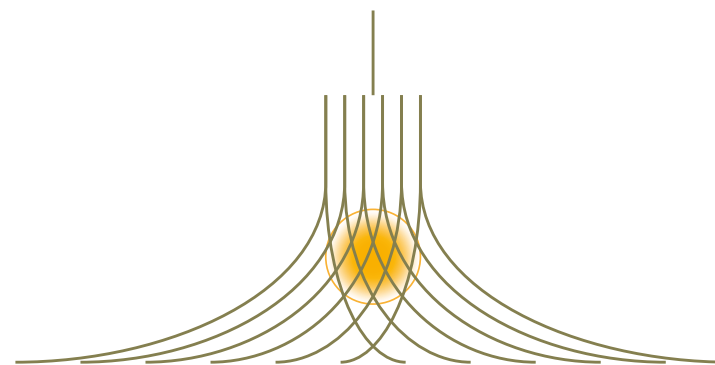

▲ ROTÖND XXL