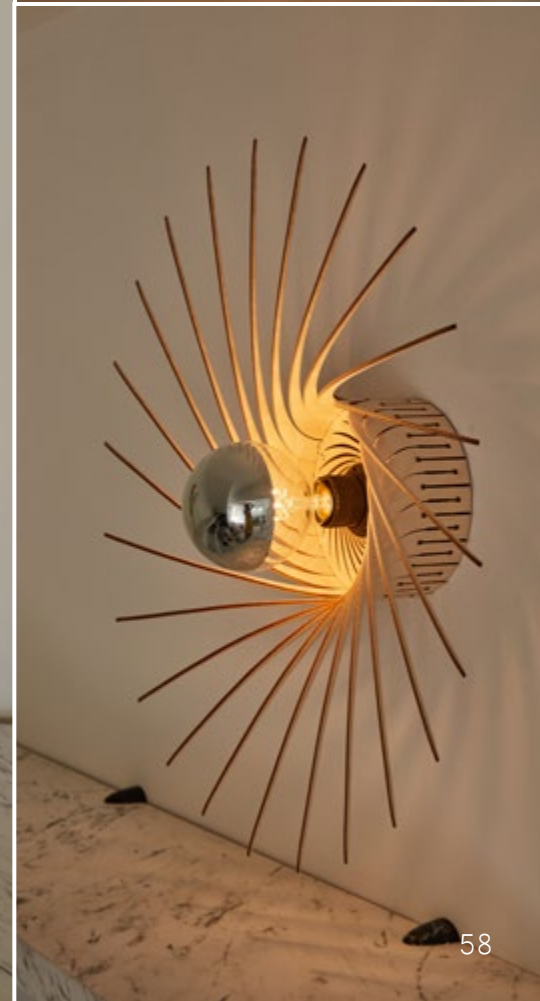

SANPEDRÖ ØNĚ

Applique - Plafonnier

Applique - Ceiling Light

Ø 56 cm - Profondeur 13.5 cm

Ø 22.04 in - Depth 5.11 in