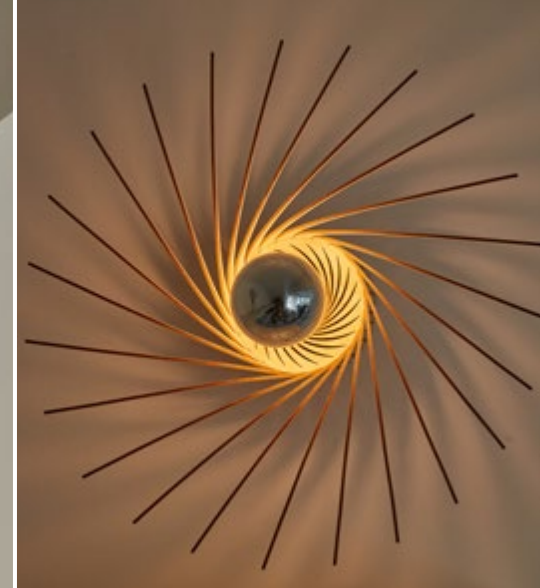

Applique - Applique

Ø 31 cm - Profondeur 17 cm

Ø 12.20 in - Depth 6.69 in

Bouleau : Naturel

Birch : Natural

E27 / Max 57W

PIANUMAYÖ BK

Applique - Applique

Ø 31 cm - Profondeur 17 cm

Ø 12.20 in - Depth 6.69 in

Bouleau : Naturel

Birch : Natural

E27 / Max 57W

SANPEDRÖ ØNĚ

Applique - Plafonnier

Applique - Ceiling Light

Ø 56 cm - Profondeur 13.5 cm

Ø 22.04 in - Depth 5.11 in

SANPEDRÖ ØNĚ

Applique - Applique

Ø 56 cm - Profondeur 13.5 cm

Ø 22.04 in - Depth 5.11 in

Bouleau : Naturel

Birch : Natural