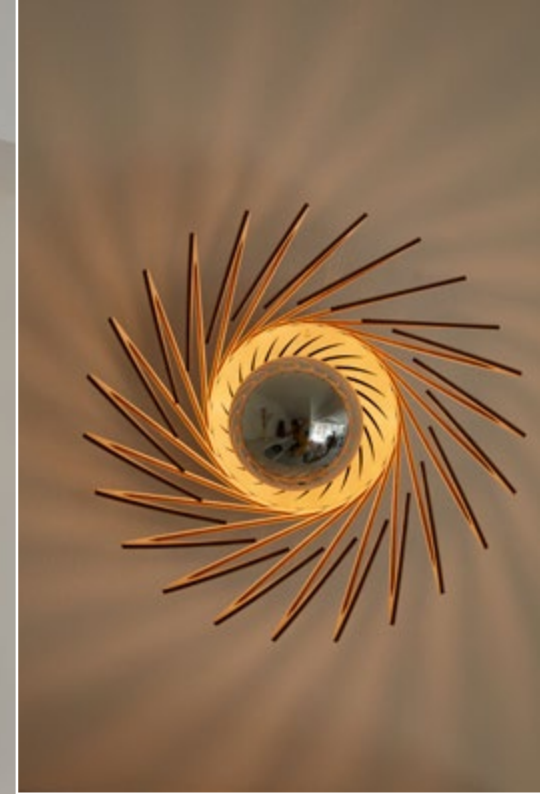

Ø 1m50 - H 50 cm

Ø 59.05 in - H 19.68 in

Bouleau : Laqué noir extérieur

Birch : External black lacquered

E27 / Max 57W

Cable : 3.5 m - 137.8 in

ROTÖND XXL

A poser - Tabletop

Modèle d'applique

Applique model

PIANUMAYÖ

Applique - Plafonnier

Applique - Ceiling Light

Ø 31 cm - Profondeur 17 cm

Ø 12.20 in - Depth 6.69 in

PIANUMAYÖ

Applique - Applique

Ø 31 cm - Profondeur 17 cm

Ø 12.20 in - Depth 6.69 in

Bouleau : Naturel

Birch : Natural

E27 / Max 57W

PIANUMAYÖ BK

Applique - Applique