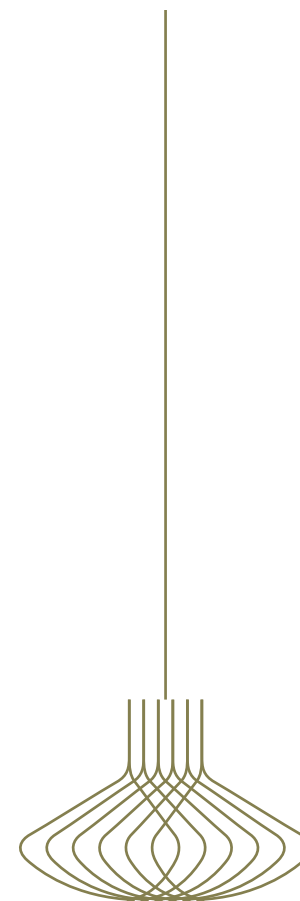

E27 / Max 57W

Cable : 1 m - 39.4 in

PALYA ORB

A poser - Tabletop

Ø 50 cm - H 31 cm

Ø 19.7 in - H 12.2 in

Bouleau : Naturel

Birch : Natural

E27 / Max 57W

Cable : 1.8m - 70.8 in

PÜNTASKALDAZÖL

A poser - A suspendre
Tabletop - Hanging

Ø 44 cm - H 30 cm

Ø 17.3 in - H 11.8 in

PÜNTASKALDAZÖL

Hanging - A suspendre