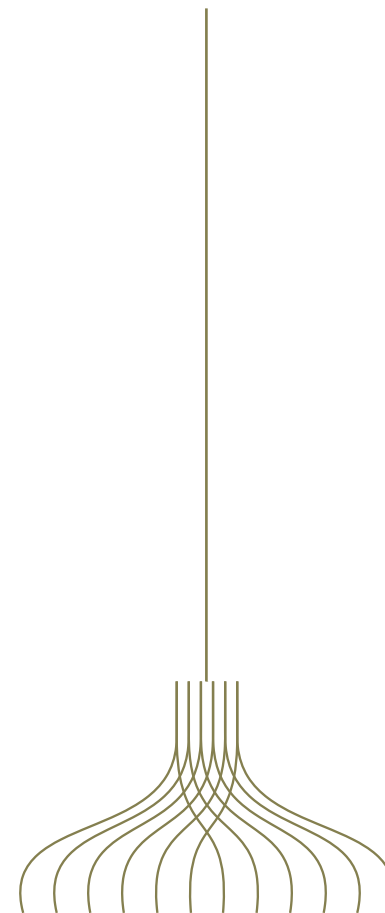

Ø 49 cm - H 30 cm

Ø 19.3 in - H 11.8 in

Bouleau : Naturel

Birch : Natural

E27 / Max 57W

Cable : 1 m - 39.4 in

MONTEDÖR

A poser - Tabletop

Ø 49 cm - H 30 cm

Ø 19.3 in - H 11.8 in

Bouleau : Naturel

Birch : Natural

E27 / Max 57W

Cable : 1.8m - 70.8 in

PALYA ORB

A poser - A suspendre
Tabletop - Hanging